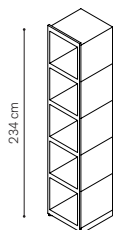

48x45 cm
O CA 48 T 234 L

Bookcase with doors 6 modules

Central module h. 279 cm

45x45 cm
O CA 44 I 279

**Central module h. 279 cm
with LED**

45x45 cm
O CA 44 I 279 L

Each module requires a power source

Side module h. 279 cm

**Central module h. 189 cm
with LED**

45x45 cm
O CG 45 I 189 L

Each module requires a power source

Side module h. 189 cm

48x45 cm
O CG 48 T 189

**Side module h. 189 cm
with LED**

48x45 cm
O CG 48 T 189 L

Open bookcase 5 modules

Central module h. 234 cm

45x45 cm
O CG 45 I 234

**Central module h. 234 cm
with LED**

45x45 cm
O CG 45 I 234 L

Each module requires a power source

Side module h. 234 cm

48x45 cm
O CG 48 T 234

**Side module h. 234 cm
with LED**

48x45 cm
O CG 48 T 234 L

Open bookcase 6 modules

Central module h. 279 cm

45x45 cm
O CG 44 I 279

**Central module h. 279 cm
with LED**

45x45 cm
O CG 44 I 279 L

Each module requires a power source

Side module h. 279 cm