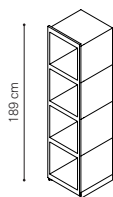

48x45 cm
O CA 48 T 234 L

Bookcase with doors 6 modules

Central module h. 279 cm

45x45 cm
O CA 44 I 279

**Central module h. 279 cm
with LED**

45x45 cm
O CA 44 I 279 L

Each module requires a power source

Side module h. 279 cm

48x45 cm
O CA 48 T 279

**Side module h. 279 cm
with LED**

48x45 cm
O CA 48 T 279 L

Cartesio

Aldo Rossi

Open bookcase 4 modules

Central module h. 189 cm

45x45 cm
O CG 45 I 189

**Central module h. 189 cm
with LED**

45x45 cm
O CG 45 I 189 L

Each module requires a power source

Side module h. 189 cm

48x45 cm
O CG 48 T 189

**Side module h. 189 cm
with LED**

48x45 cm
O CG 48 T 189 L

Open bookcase 5 modules

Central module h. 234 cm

45x45 cm
O CG 45 I 234

**Central module h. 234 cm
with LED**

45x45 cm
O CG 45 I 234 L

Each module requires a power source

Side module h. 234 cm

48x45 cm
O CG 48 T 234

**Side module h. 234 cm
with LED**