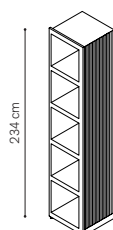

48x45 cm
O CA 48 T 234 L

Bookcase with doors 6 modules

Central module h. 279 cm

45x45 cm
O CA 44 I 279

**Central module h. 279 cm
with LED**

45x45 cm
O CA 44 I 279 L

Each module requires a power source

Side module h. 279 cm

**Central module h. 189 cm
with LED**

45x45 cm
O CG 45 I 189 L

Each module requires a power source

Side module h. 189 cm

48x45 cm
O CG 48 T 189

**Side module h. 189 cm
with LED**

48x45 cm
O CG 48 T 189 L

Open bookcase 5 modules

Central module h. 234 cm

45x45 cm
O CG 45 I 234

**Central module h. 234 cm
with LED**

45x45 cm
O CG 45 I 234 L

Each module requires a power source

Side module h. 234 cm

48x45 cm
O CG 48 T 234

**Side module h. 234 cm
with LED**

48x45 cm
O CG 48 T 234 L

Open bookcase 6 modules

Central module h. 279 cm

45x45 cm
O CG 44 I 279

**Central module h. 279 cm
with LED**

45x45 cm
O CG 44 I 279 L

Each module requires a power source

Side module h. 279 cm