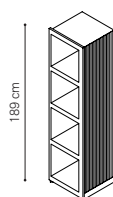

48x45 cm
O CA 48 T 234 L

Bookcase with doors 6 modules

Central module h. 279 cm

45x45 cm
O CA 44 I 279

**Central module h. 279 cm
with LED**

45x45 cm
O CA 44 I 279 L

Each module requires a power source

Side module h. 279 cm

48x45 cm
O CA 48 T 279

**Side module h. 279 cm
with LED**

48x45 cm
O CA 48 T 279 L

Cartesio

Aldo Rossi

Open bookcase 4 modules

Central module h. 189 cm

45x45 cm
O CG 45 I 189

**Central module h. 189 cm
with LED**

45x45 cm
O CG 45 I 189 L

Each module requires a power source

Side module h. 189 cm

48x45 cm
O CG 48 T 189

**Side module h. 189 cm
with LED**

48x45 cm
O CG 48 T 189 L

Open bookcase 5 modules

Central module h. 234 cm

45x45 cm
O CG 45 I 234

**Central module h. 234 cm
with LED**

45x45 cm
O CG 45 I 234 L

Each module requires a power source

Side module h. 234 cm

48x45 cm
O CG 48 T 234

**Side module h. 234 cm
with LED**