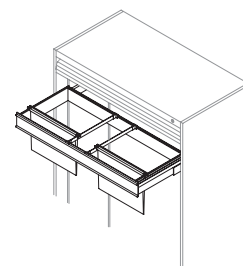

Per la versione orizzontale è disponibile un telaio estraibile per l'inserimento di cartelle a lettura orizzontale. Il piano inoltre può essere personalizzato, coerentemente con il proprio spazio lavoro, tramite l'aggiunta di un top in laminato o legno naturale.

90x47xH72 cm

I MT 090 072 ..

90x47xH103 cm

I MT 090 103 ..

90x47xH128 cm

I MT 090 128 ..

90x47xH153 cm

I MT 090 153 ..

90x47xH166 cm

I MT 090 166 ..

Mobili MT orizzontali larghezza 120 cm

Ripiani esclusi

120x47xH153 cm

U MT 120 153 ..

ACCESSORI PER MOBILI MT ORIZZONTALI

Top aggiuntivo

Obbligatorio per mobili H72 cm

90x47xH3 cm

I P MT 090 ..

Ripiano interno

Per mobile larghezza 90 cm

86x36xH24 cm

I R MT 090 ..

Per mobile larghezza 120 cm