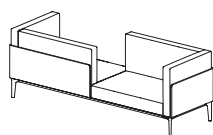

The series also includes armchairs available in two widths. The Lounge System series is manufactured by Molteni&C for UniFor.

**HIGH AND LOW BACKREST SOFAS****High backrest sofa**

155×79×H123 cm
C MO LO H SDA 2 ..

230×79×H123 cm
C MO LO H SDA 3 ..

Low backrest sofa

158×80×H75 cm
C MO LO L SDB 2 ..

230×80×H75 cm
C MO LO L SDB 3 ..

**DOUBLE-SIDED SOFAS****Double-sided right sofa**

158×80×H75 cm
C MO LO L SDB 2 D ..

233×80×H75 cm
C MO LO L SDB 3 D ..

Double-sided left sofa

158×80×H75 cm
C MO LO L SDB 2 S ..

233×80×H75 cm
C MO LO L SDB 3 S ..

**ARMCHAIRS****Armchair**

65×80×H75 cm
C MO LO LA PB 1 ..

73×80×H75 cm
C MO LO LA PB 2 ..

COVERINGS FINISHES

Fabric